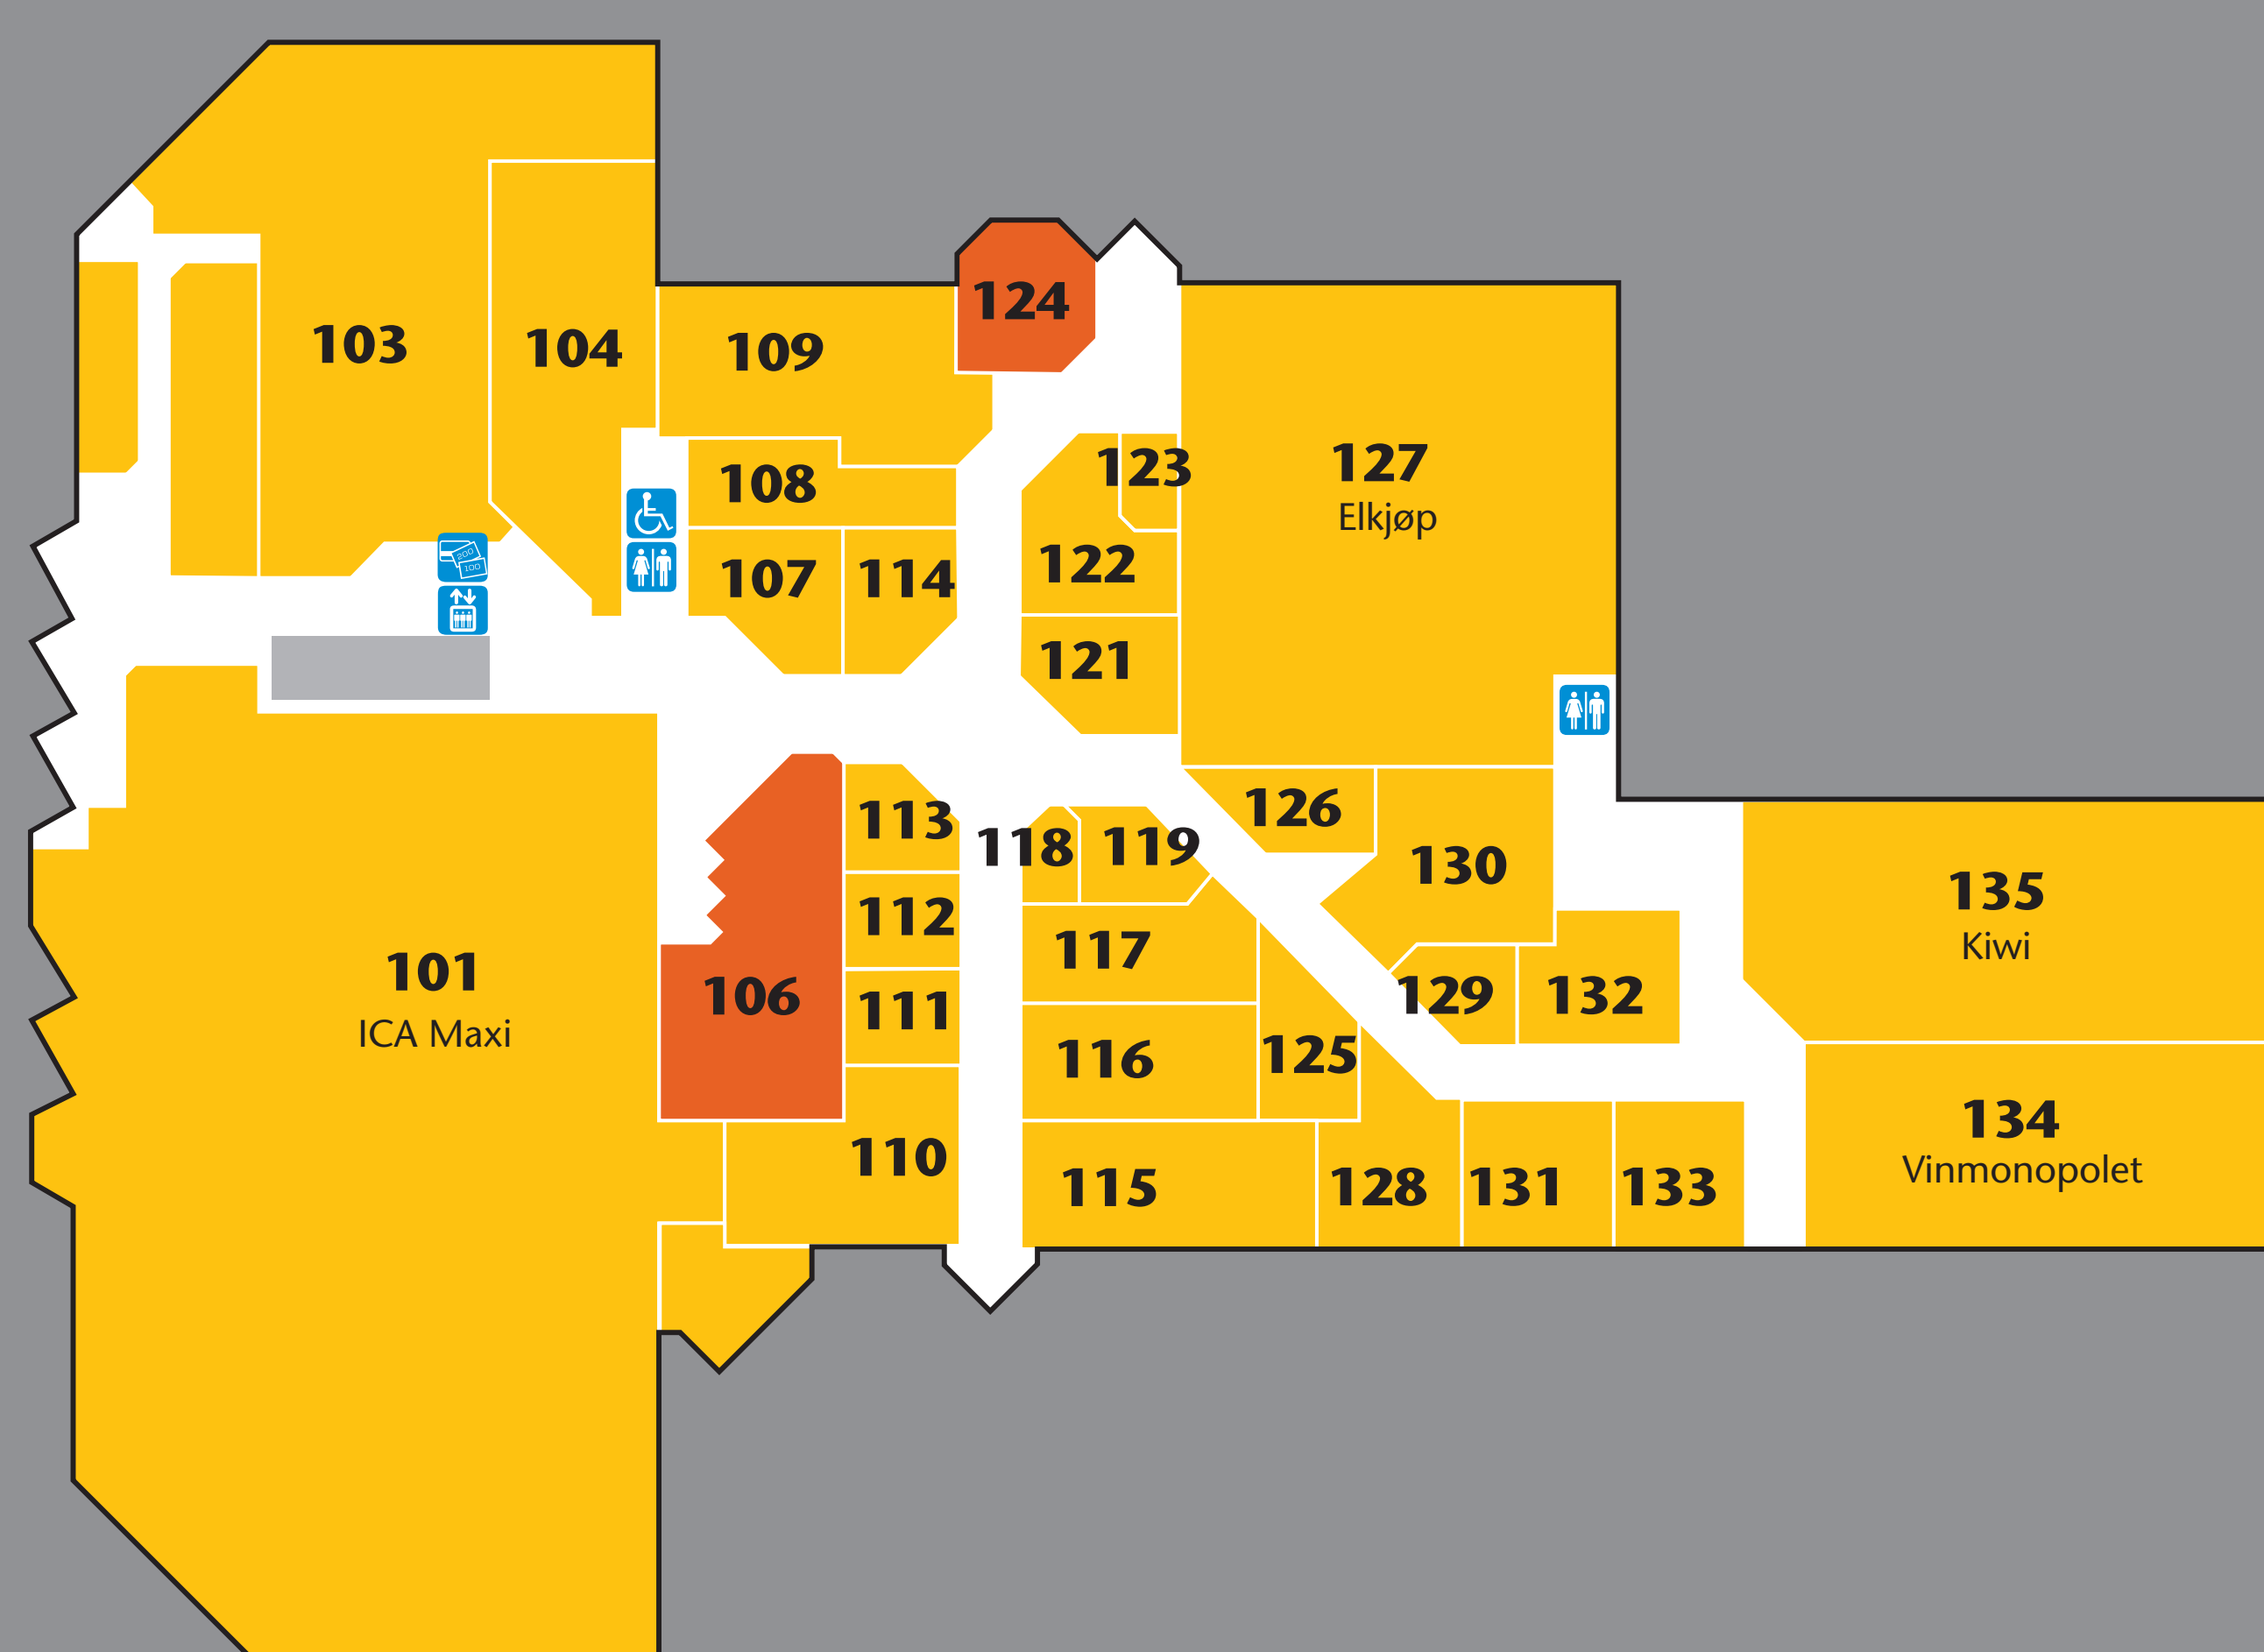

1. ETASJE

SYD

- 225 Afrodite
- 111 Annes Barneklær
- 232 Badeglæder
- 233 Berton
- 209 Bjørklund
- 216 Blend
- 217 Brandstad
- 220 Braud og Bollur
- 222 B-young
- 106 Cafe Moa Syd
- 204 Can Cam
- 126 Chess Frisør
- 122 Chris
- 121 Chris Dame
- 202 Din Sko
- 127 Elkjøp Stormarked
- 231 Exit
- 133 Fiskerberg
- 119 Fotograf Hagen
- 213 Free Record Shop
- 234 Friis Co.
- 130 Fryd
- 201 Gina Tricot
- 218 Glitter
- 107 Grønne Fingre
- 101 ICA Maxi
- 117 Jacobine
- 230 Jernia
- 118 Kirstis Parfumeri
- 135 Kiwi
- 104 Kremmerhuset Moa Syd
- 224 Lene V syd
- 112 Life
- 113 Mix Kiosken
- 235 Modo
- 223 Morris
- 226 Møre Design
- 214 Nelvik Ur og Gull
- 123 Nikita Frisør syd
- 227 Notabene
- 229 Nyt & Nam
- 221 Only
- 109 Platou
- 108 Reflex Barneklær
- 132 Scan Asian Shop
- 236 Senterkontor
- 115 Skoringen
- 116 Skytterholm Belysning
- 211 Specsavers
- 210 Step In
- 228 Sunn & Nam
- 103 Super G
- 110 Svarstad
- 125 Tante Bruun
- 219 Ticket Reisebyrå
- 114 Tilbords Syd
- 208 Triumph
- 124 Valaker Bakeri Syd
- 128 Vinbua
- 129 Vincent Shoe Store
- 134 Vinmonopolet
- 212 Zep Tiller
- 131 Zoo 1
- 203 Økonomisko