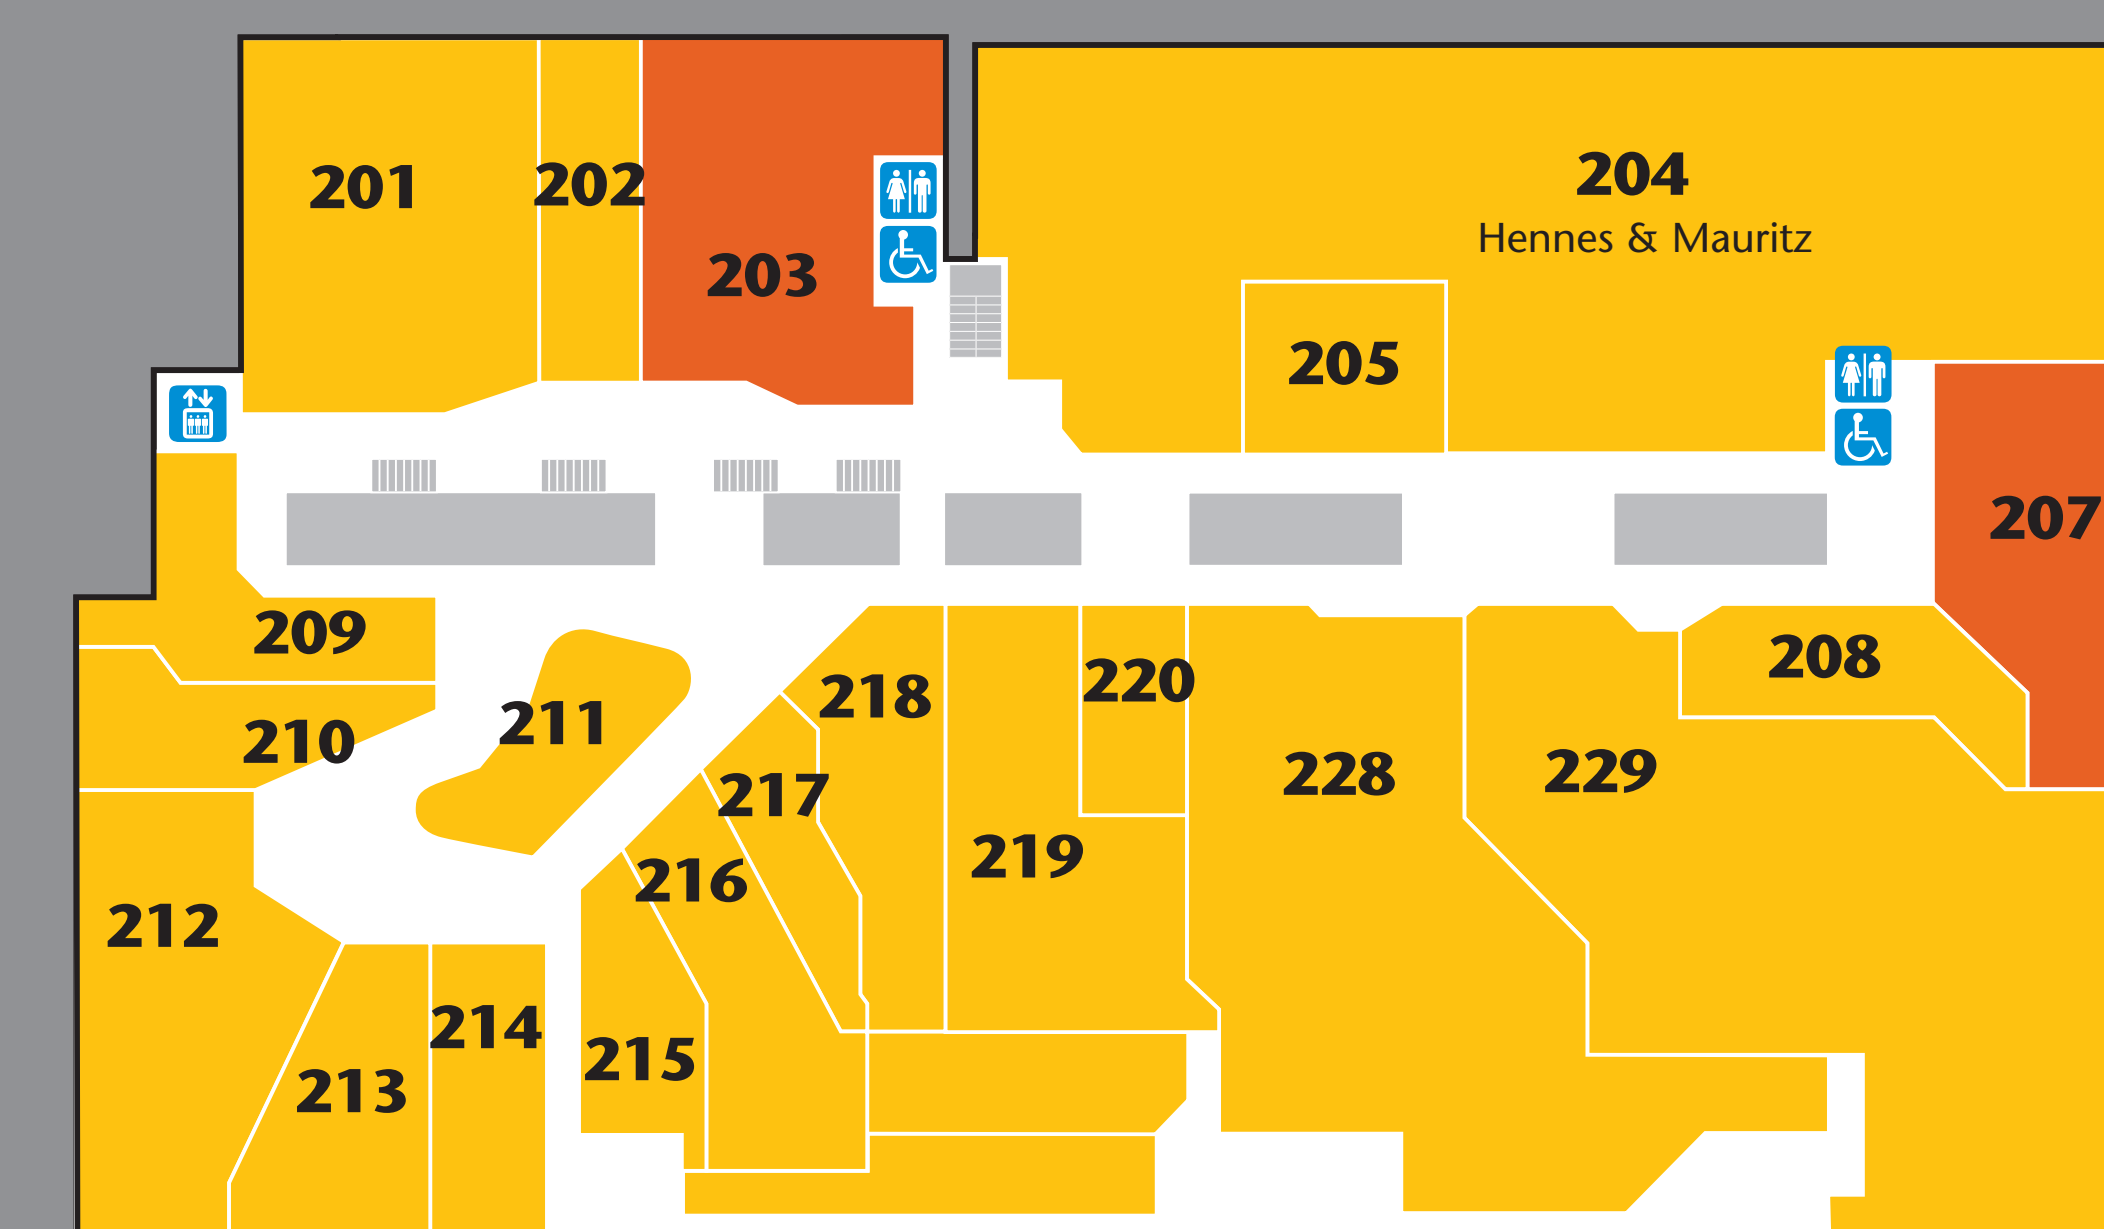

ØST

2. ETASJE