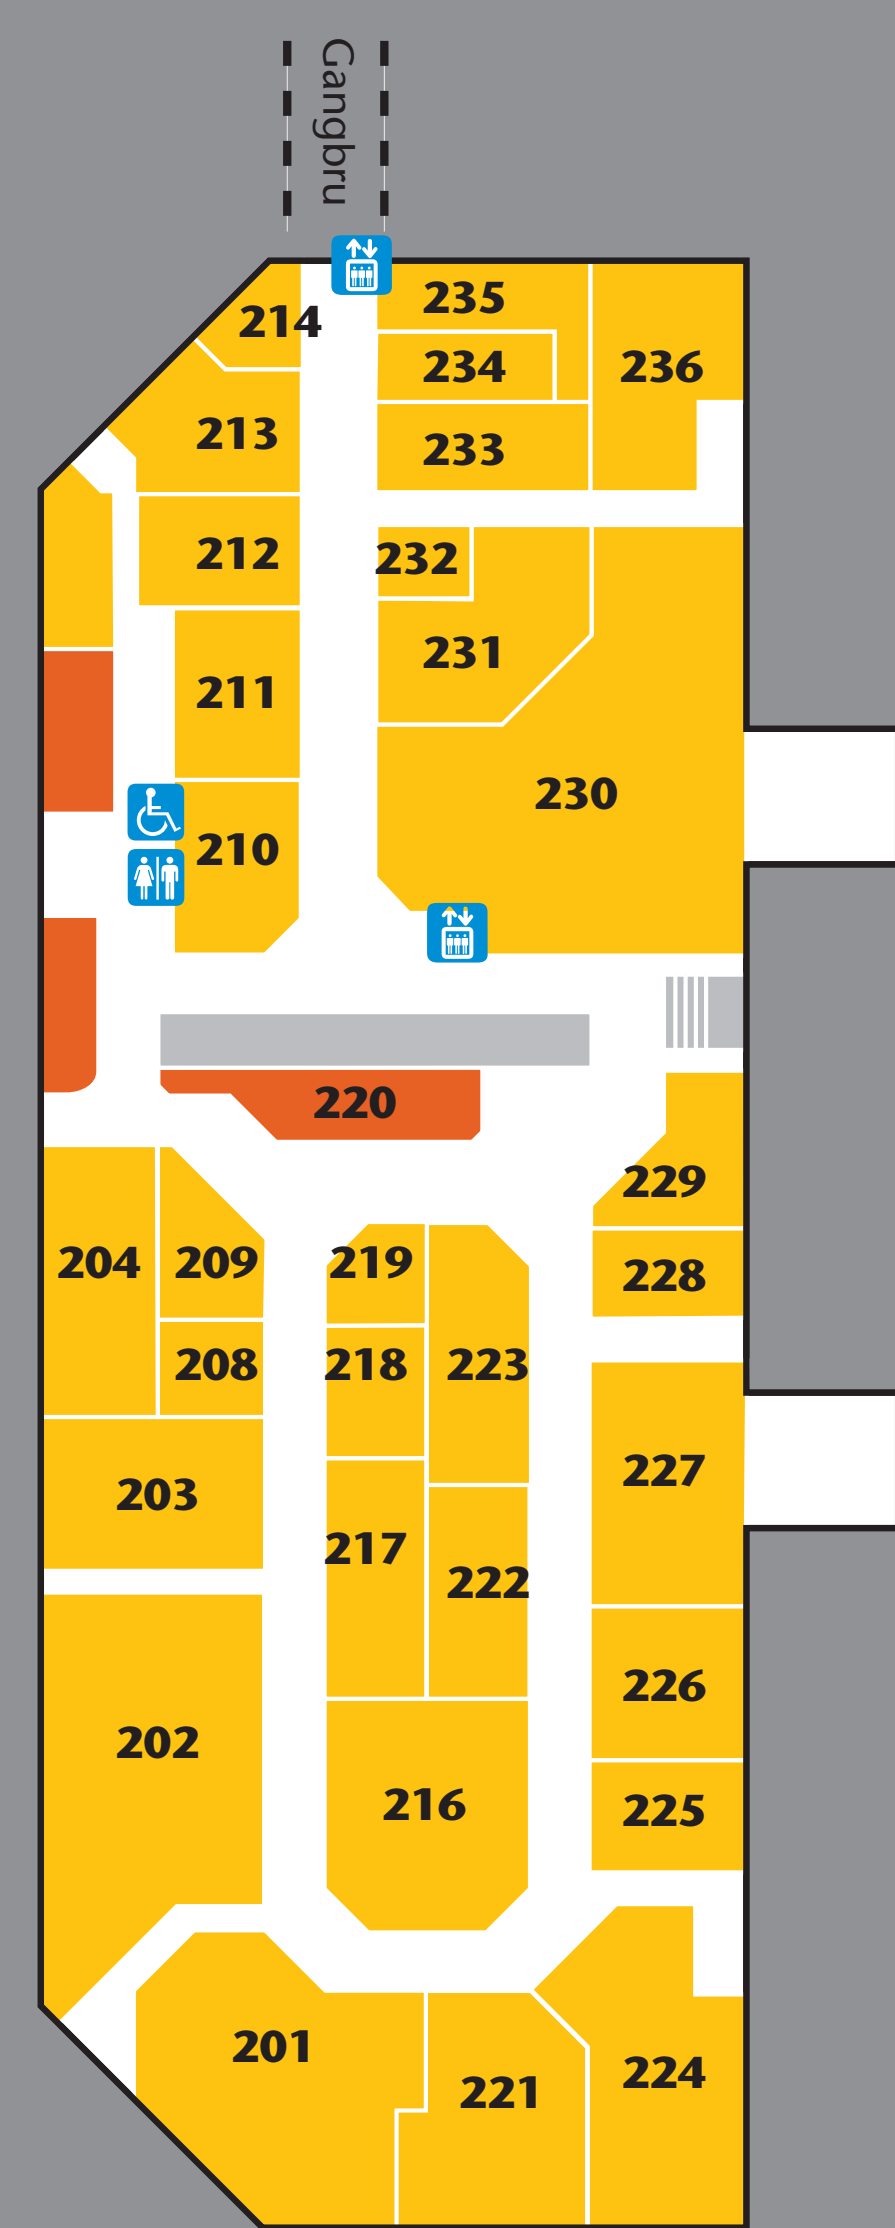

SYD

2. ETASJE