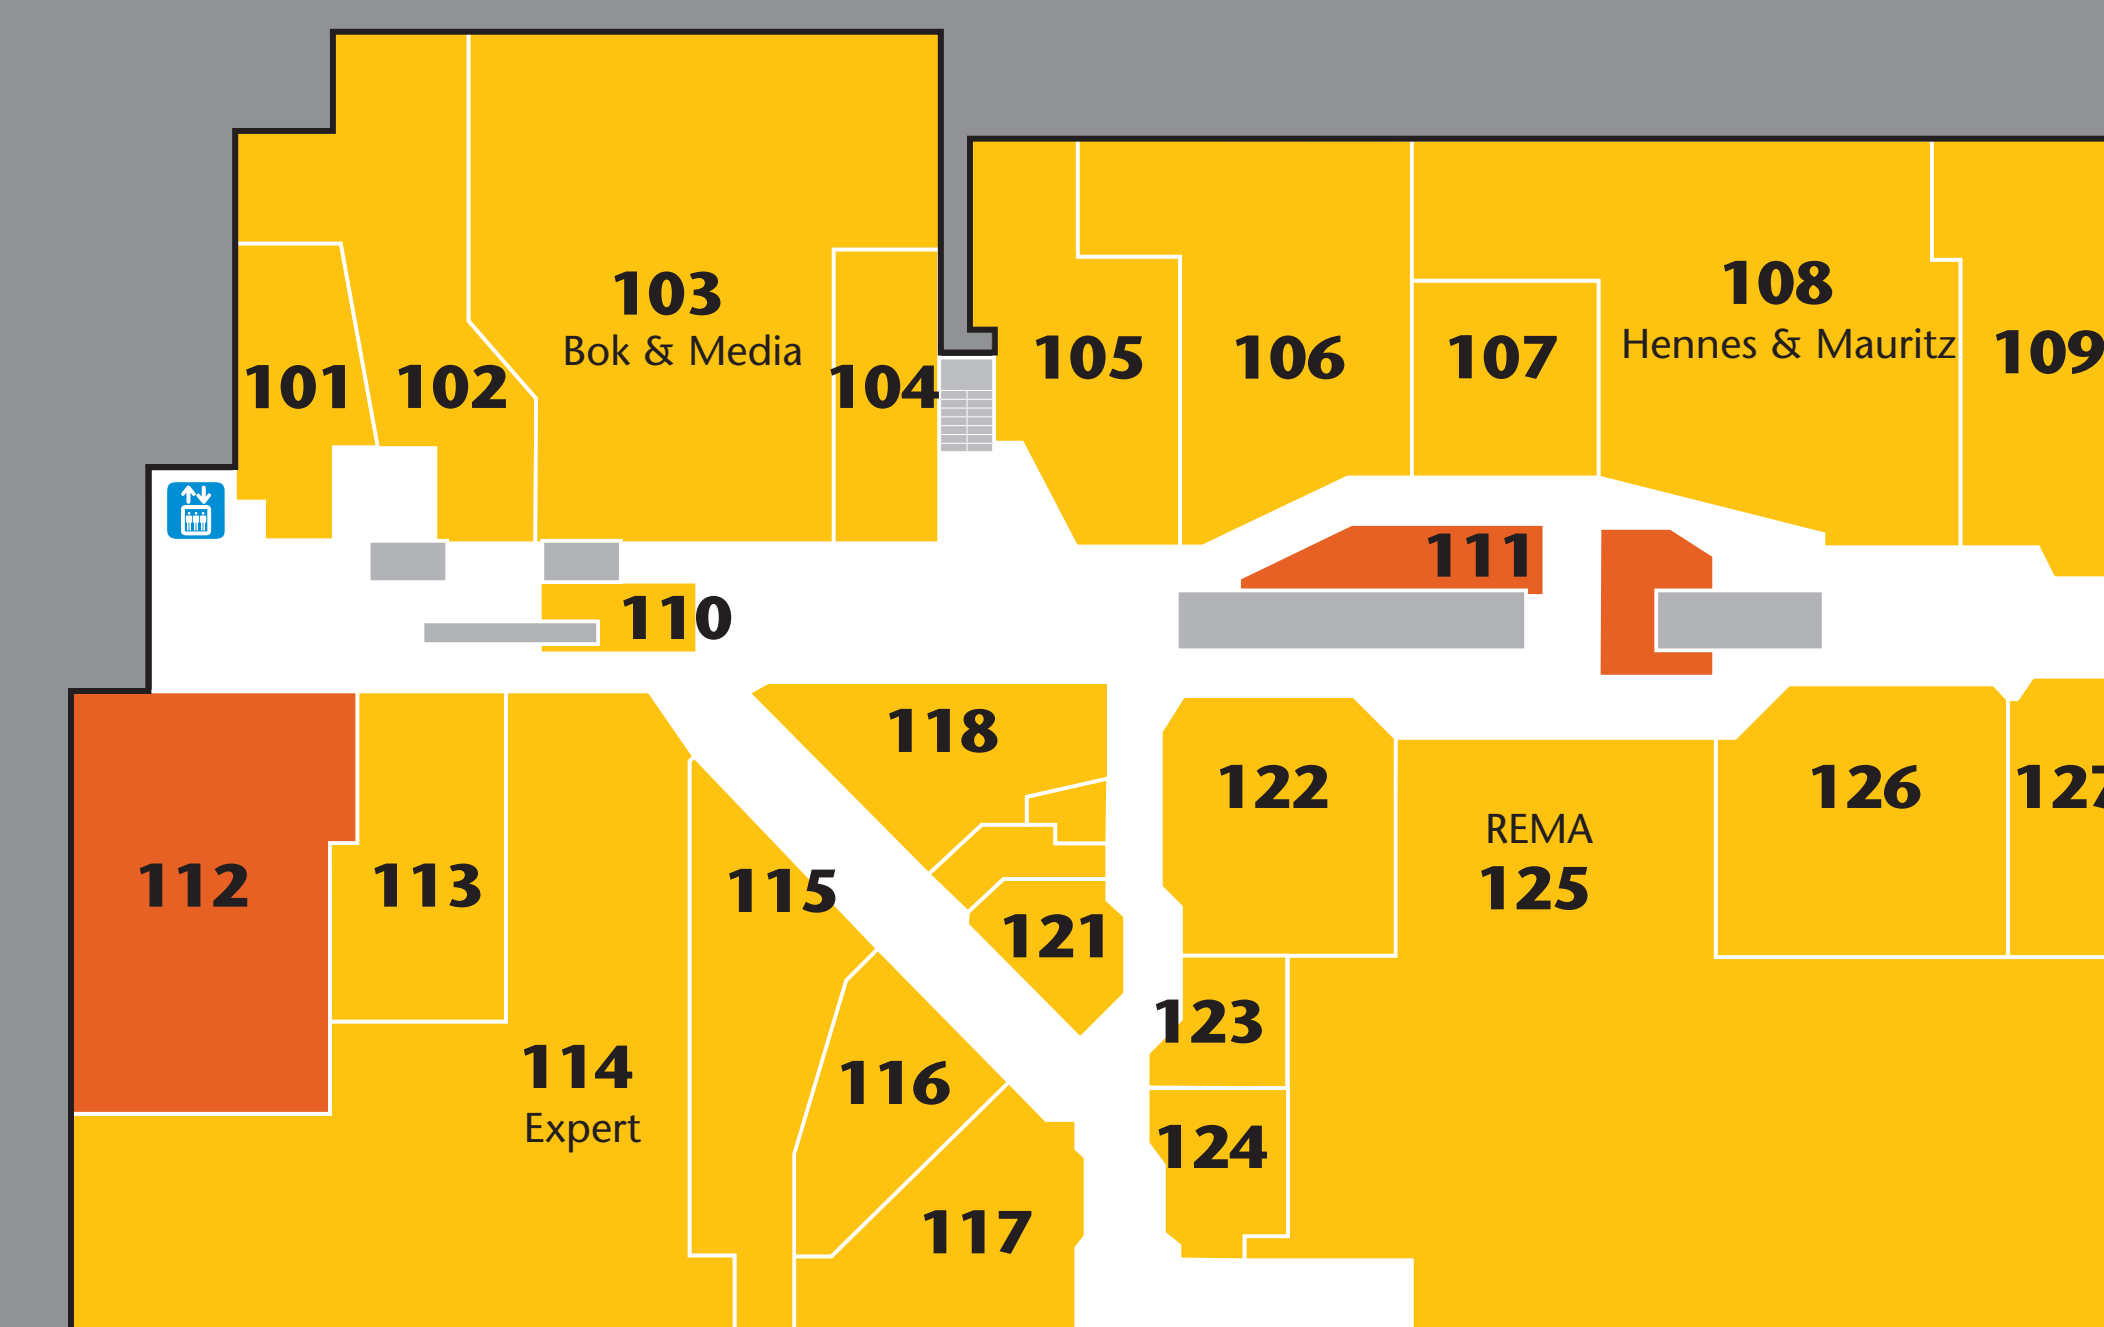

ØST

4. ETASJE

3. ETASJE

2. ETASJE

1. ETASJE

ØST

- 117 Apotek 1
- 403 Aromaterapeut Liv Gjerde
- 220 Bagorama
- 205 Benetton
- 414 Biopatlinikken
- 103 Bok & Media
- 218 Brilleland
- 207 Cafe Moagård
- 105 Christiania GlasMagasin
- 104 Cmyk
- 217 Esthetique
- 114 Expert Moa
- 408 Expert regionskontor
- 204 Hennes & Mauritz
- 108 Hennes & Mauritz barn
- 415 Healer Anne Bjørkedal
- 106 Intersport øst
- 212 Jack & Jones / Selected
- 219 JC / J-Store
- 229 KappAhl øst
- 126 KappAhl øst, barn
- 301 Kid Interior
- 118 Kremmerhuset Ting & Sânt
- 208 Lampehuset
- 201 Lekeløftet Brio
- 210 Lene V øst
- 228 Lindex barn, dame
- 122 Lindex undertøy
- 401 MBC Klinikken
- 112 McDonald's
- 115 Mester Grønn
- 211 Mestergull MoaGård
- 107 Musikverket
- 101 Narvesen øst
- 123 Nikita Frisør øst
- 102 Nille
- 417 Nordvest Naprapatlinikk
- 203 Peppes Pizza
- 405 Personallink AS
- 215 Play / High Speed Sport
- 202 Postbanken Eiendom
- 110 Postbanken Eiendom
- 125 Rema 1000
- 109 Skoringen øst
- 214 Solid
- 124 Sunkost øst
- 121 Telebutikken øst
- 127 Trophegen Zoo
- 407 Vaktmesterkontor
- 113 VIC* Herre
- 209 VIC* Woman
- 116 Vita
- 213 Vivikes Woman
- 111 Westres Konditori
- 216 Wistex
- 302 Zeppelin Frisør
- 412 Ålesund Psykoterapi