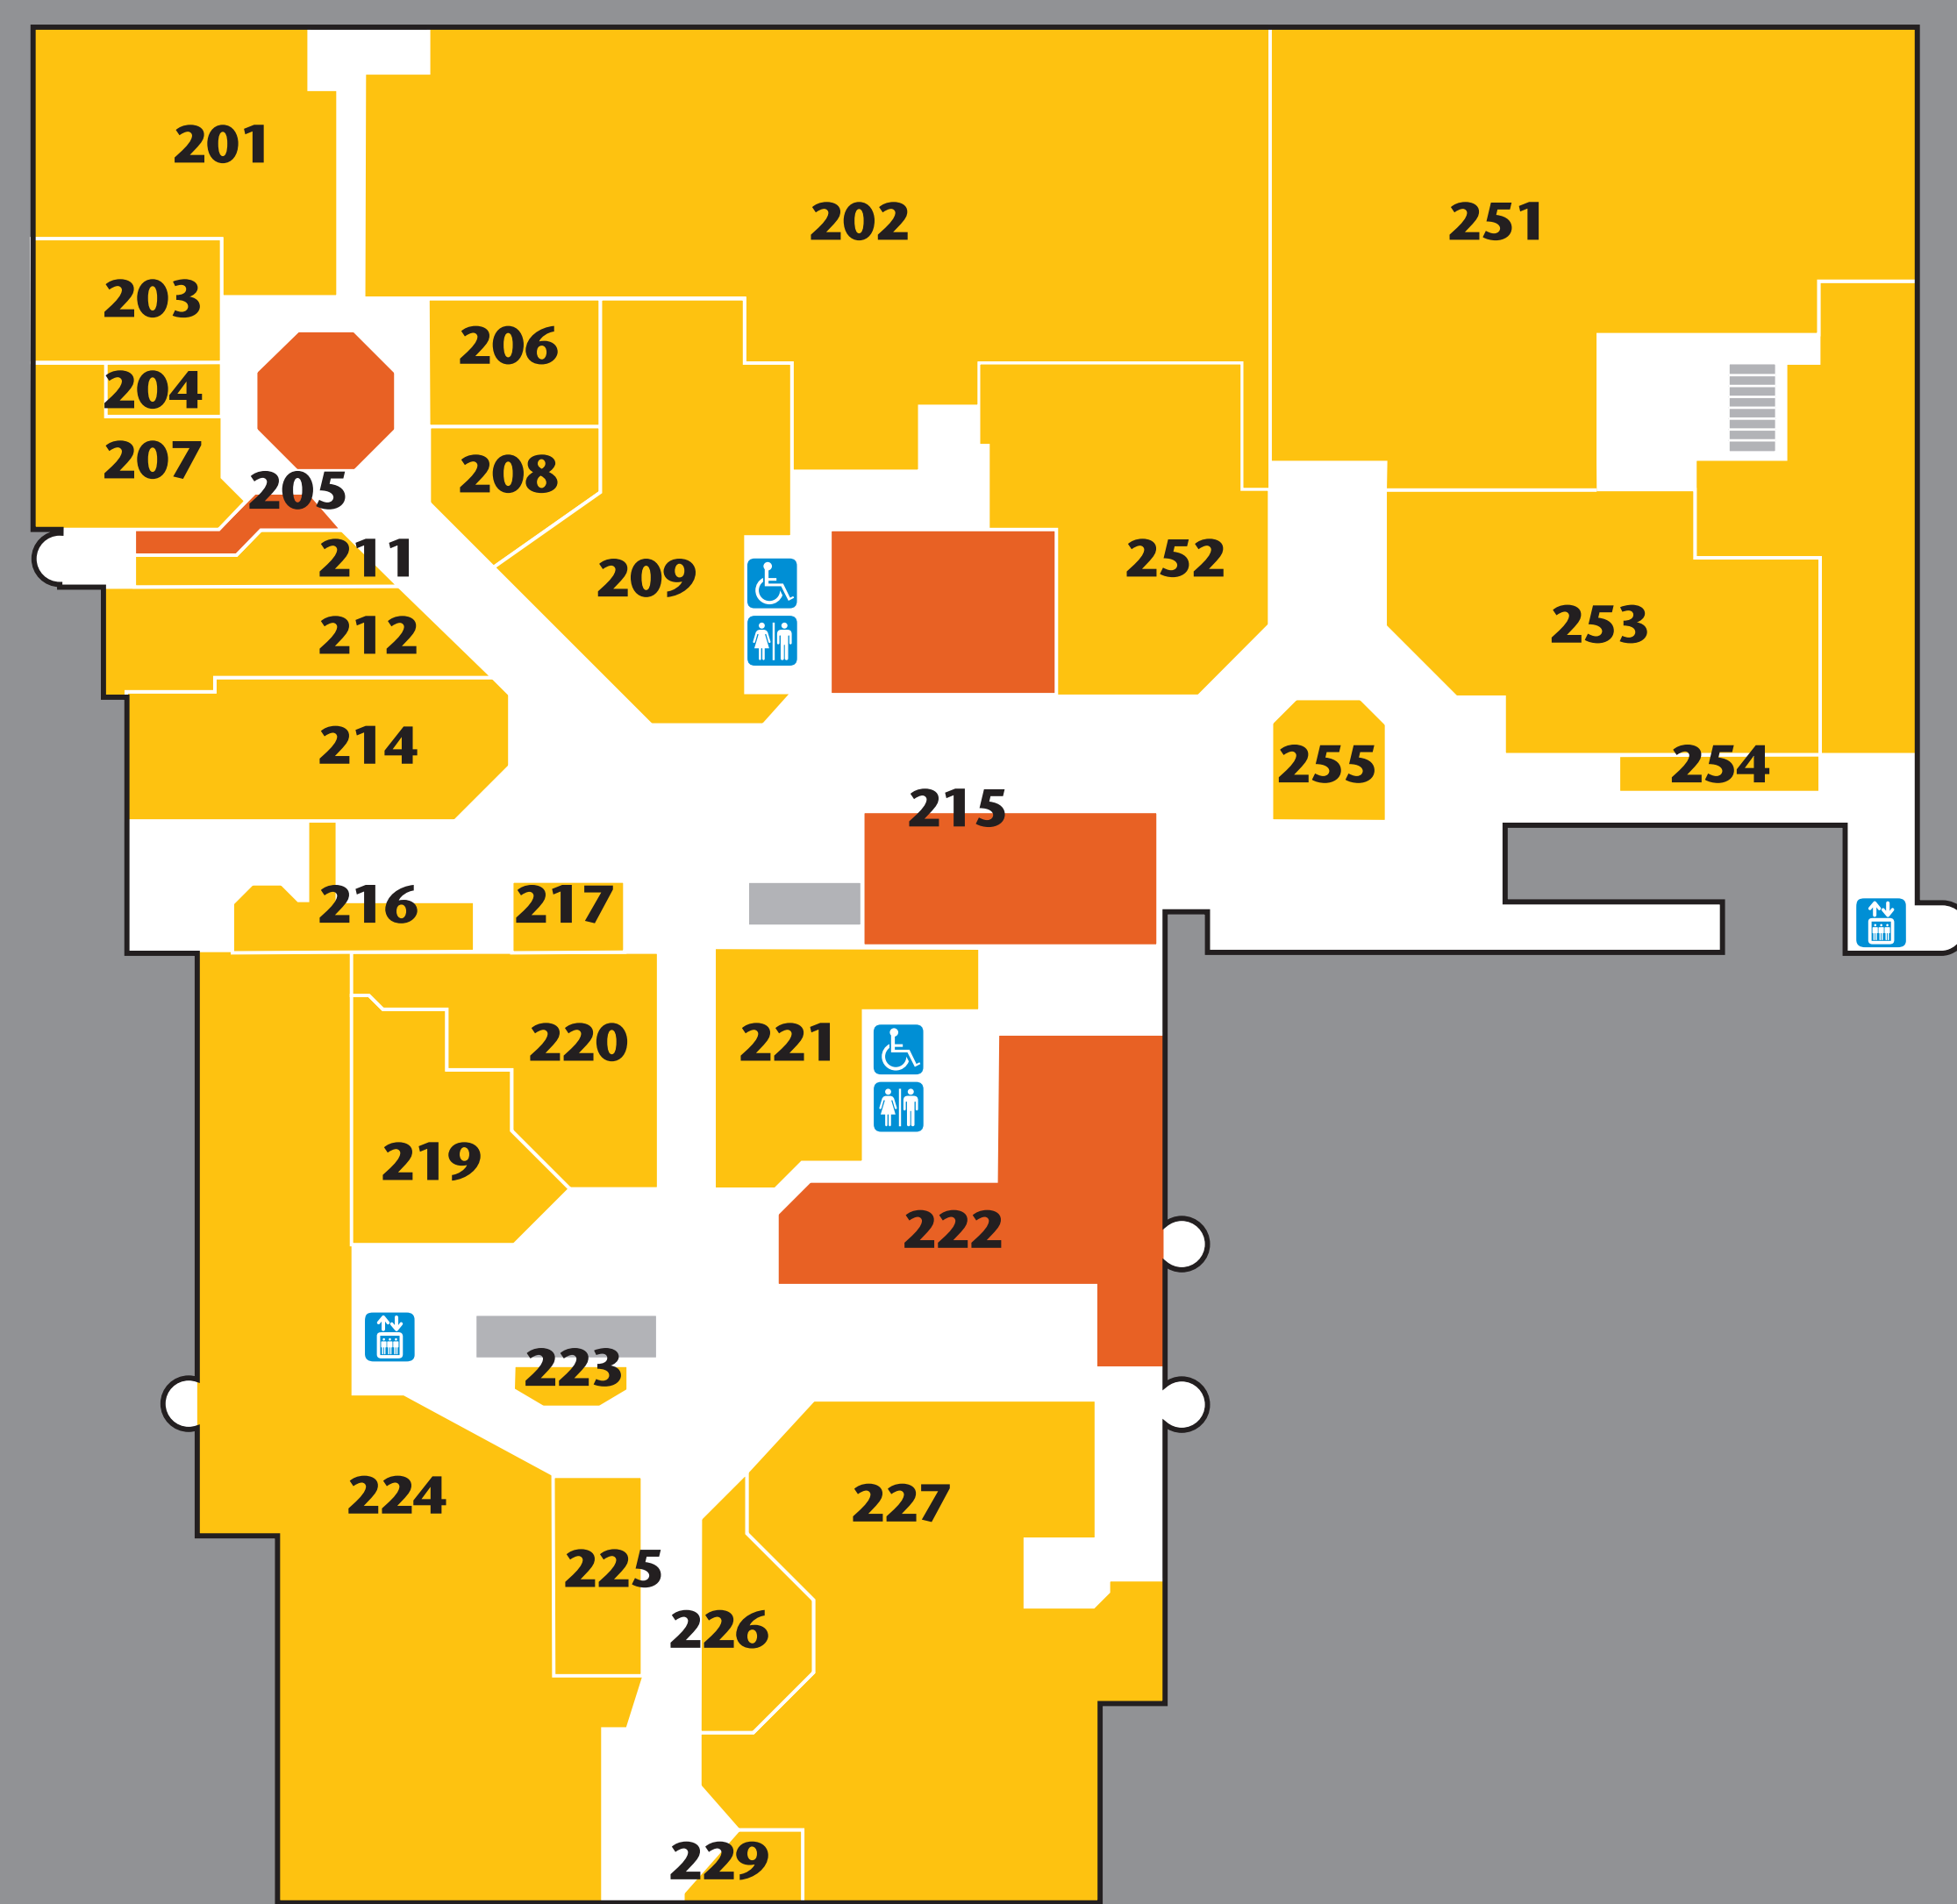

NORD

2. ETASJE

1. ETASJE

NORD

- 152 7-eleven
- 104 Ark
- 106 Aseco
- 217 Aursnes
- 223 Big Bite
- 214 Bik Bok
- 252 BR-Leker
- 156 Boligmiljø
- 222 Cafe Opus
- 216 Can cam Drop in
- 208 Carlings
- 204 Chrono Karlsson
- 202 Clas Ohlsson
- 151 Coop OBS Hypermarked
- 224 Cubus
- 115 Dales Match
- 203 DNAThorn
- 119 Dolly Dimple's
- 209 Dressmann
- 111 Esthetique
- 110 Eurosko
- 225 Foto Knudsen
- 211 Game
- 158 Gull og Sigarer
- 109 Gullsmid Stamnæss
- 251 Intersport Rongve
- 227 KappAhl nord
- 205 Lets Eat Deli
- 255 Mira Mira
- 212 Moa Optikk
- 153 Moa Trafikkterminal
- 113 Narvesen
- 159 Neptun Fisk
- 105 Nille
- 254 Notar
- 215 Obs Café
- 220 Princess
- 221 Ringo
- 120 Siri Man & Woman
- 157 Sjøkodeilig
- 160 Skin Art
- 253 Skopunkten
- 219 Spaceworld
- 114 Strikkepinnen
- 118 Sunkost nord
- 154 Telebutikken
- 229 Telekiosken
- 226 Thorn
- 107 Tilbords nord
- 155 Valaker Bakeri nord
- 116 Vero Moda
- 121 Vitus apotek Bien
- 207 Voice of Europe
- 201 Wagner
- 117 Wedins
- 206 Wow
- 122 Åhlens