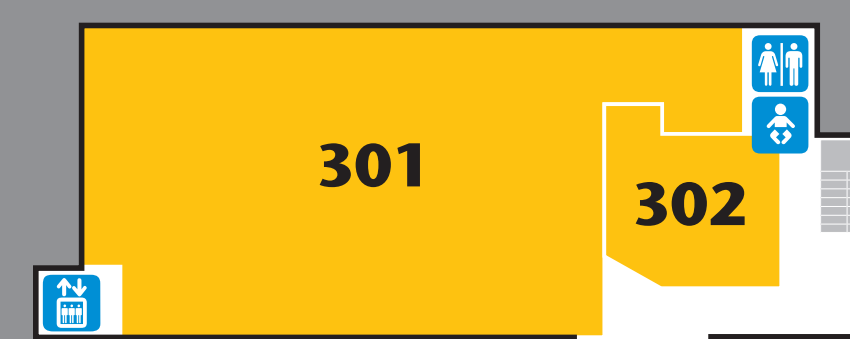

ØST

4. ETASJE

3. ETASJE

2. ETASJE

1. ETASJE

ØST

- 117 Apotek 1
- 403 Aromaterapeut Liv Gjerde
- 220 Bagorama
- 205 Benetton
- 414 Biopatlinikken
- 103 Bok & Media
- 218 Brilleland
- 207 Cafe Moagård
- 105 Christiania GlasMagasin
- 104 Cmyk
- 217 Esthetique
- 114 Expert Moa
- 408 Expert regionskontor
- 204 Hennes & Mauritz
- 108 Hennes & Mauritz barn
- 415 Healer Anne Bjørkedal
- 106 Intersport øst
- 212 Jack & Jones / Selected
- 219 JC / J-Store
- 229 KappAhl øst
- 126 KappAhl øst, barn
- 301 Kid Interior
- 118 Kremmerhuset Ting & Sânt
- 208 Lampehuset
- 201 Lekeløftet Brio
- 210 Lene V øst
- 228 Lindex barn, dame
- 122 Lindex undertøy
- 401 MBC Klinikken
- 112 McDonald's
- 115 Mester Grønn
- 211 Mestergull MoaGård
- 107 Musikverket
- 101 Narvesen øst
- 123 Nikita Frisør øst
- 102 Nille
- 417 Nordvest Naprapatlinikk
- 203 Peppes Pizza
- 405 Personallink AS
- 215 Play / High Speed Sport
- 202 Postbanken Eiendom
- 110 Postbanken Eiendom
- 125 Rema 1000
- 109 Skoringen øst
- 214 Solid
- 124 Sunkost øst
- 121 Telebutikken øst
- 127 Trophegen Zoo
- 407 Vaktmesterkontor
- 113 VIC* Herre
- 209 VIC* Woman
- 116 Vita
- 213 Vivikes Woman
- 111 Westres Konditori
- 216 Wistex
- 302 Zeppelin Frisør
- 412 Ålesund Psykoterapi