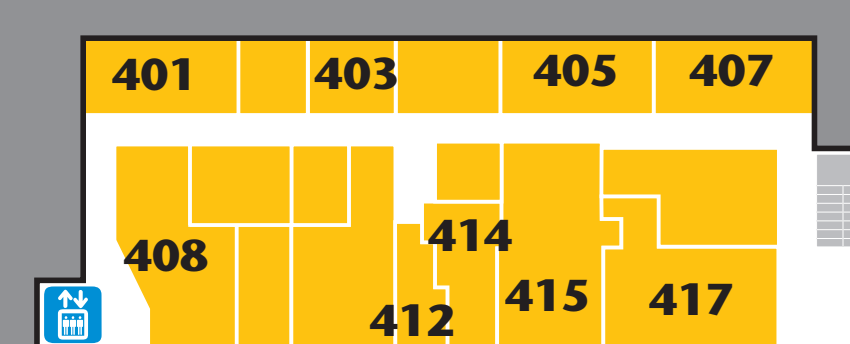

ØST

4. ETASJE

3. ETASJE

2. ETASJE

1. ETASJE

ØST

- 117 Apotek 1
- 403 Aromaterapeut Liv Gjerde
- 220 Bagorama
- 205 Benetton
- 414 Biopatlinikken
- 103 Bok & Media
- 218 Brilleland
- 207 Cafe Moagård
- 105 Christiania GlasMagasin
- 104 Cmyk
- 217 Esthetique
- 114 Expert Moa
- 408 Expert regionskontor
- 204 Hennes & Mauritz
- 108 Hennes & Mauritz barn
- 415 Healer Anne Bjørkedal
- 106 Intersport øst
- 212 Jack & Jones / Selected
- 219 JC / J-Store
- 229 KappAhl øst
- 126 KappAhl øst, barn
- 301 Kid Interior
- 118 Kremmerhuset Ting & Sânt
- 208 Lampehuset
- 201 Lekeløftet Brio
- 210 Lene V øst
- 228 Lindex barn, dame
- 122 Lindex undertøy
- 401 MBC Klinikken
- 112 McDonald's
- 115 Mester Grønn
- 211 Mestergull MoaGård
- 107 Musikverket
- 101 Narvesen øst
- 123 Nikita Frisør øst
- 102 Nille
- 417 Nordvest Naprapatlinikk
- 203 Peppes Pizza
- 405 Personallink AS
- 215 Play / High Speed Sport
- 202 Postbanken Eiendom
- 110 Postbanken Eiendom
- 125 Rema 1000
- 109 Skoringen øst
- 214 Solid
- 124 Sunkost øst
- 121 Telebutikken øst
- 127 Trophegen Zoo
- 407 Vaktmesterkontor
- 113 VIC* Herre
- 209 VIC* Woman
- 116 Vita
- 213 Vivikes Woman
- 111 Westres Konditori
- 216 Wistex
- 302 Zeppelin Frisør
- 412 Ålesund Psykoterapi