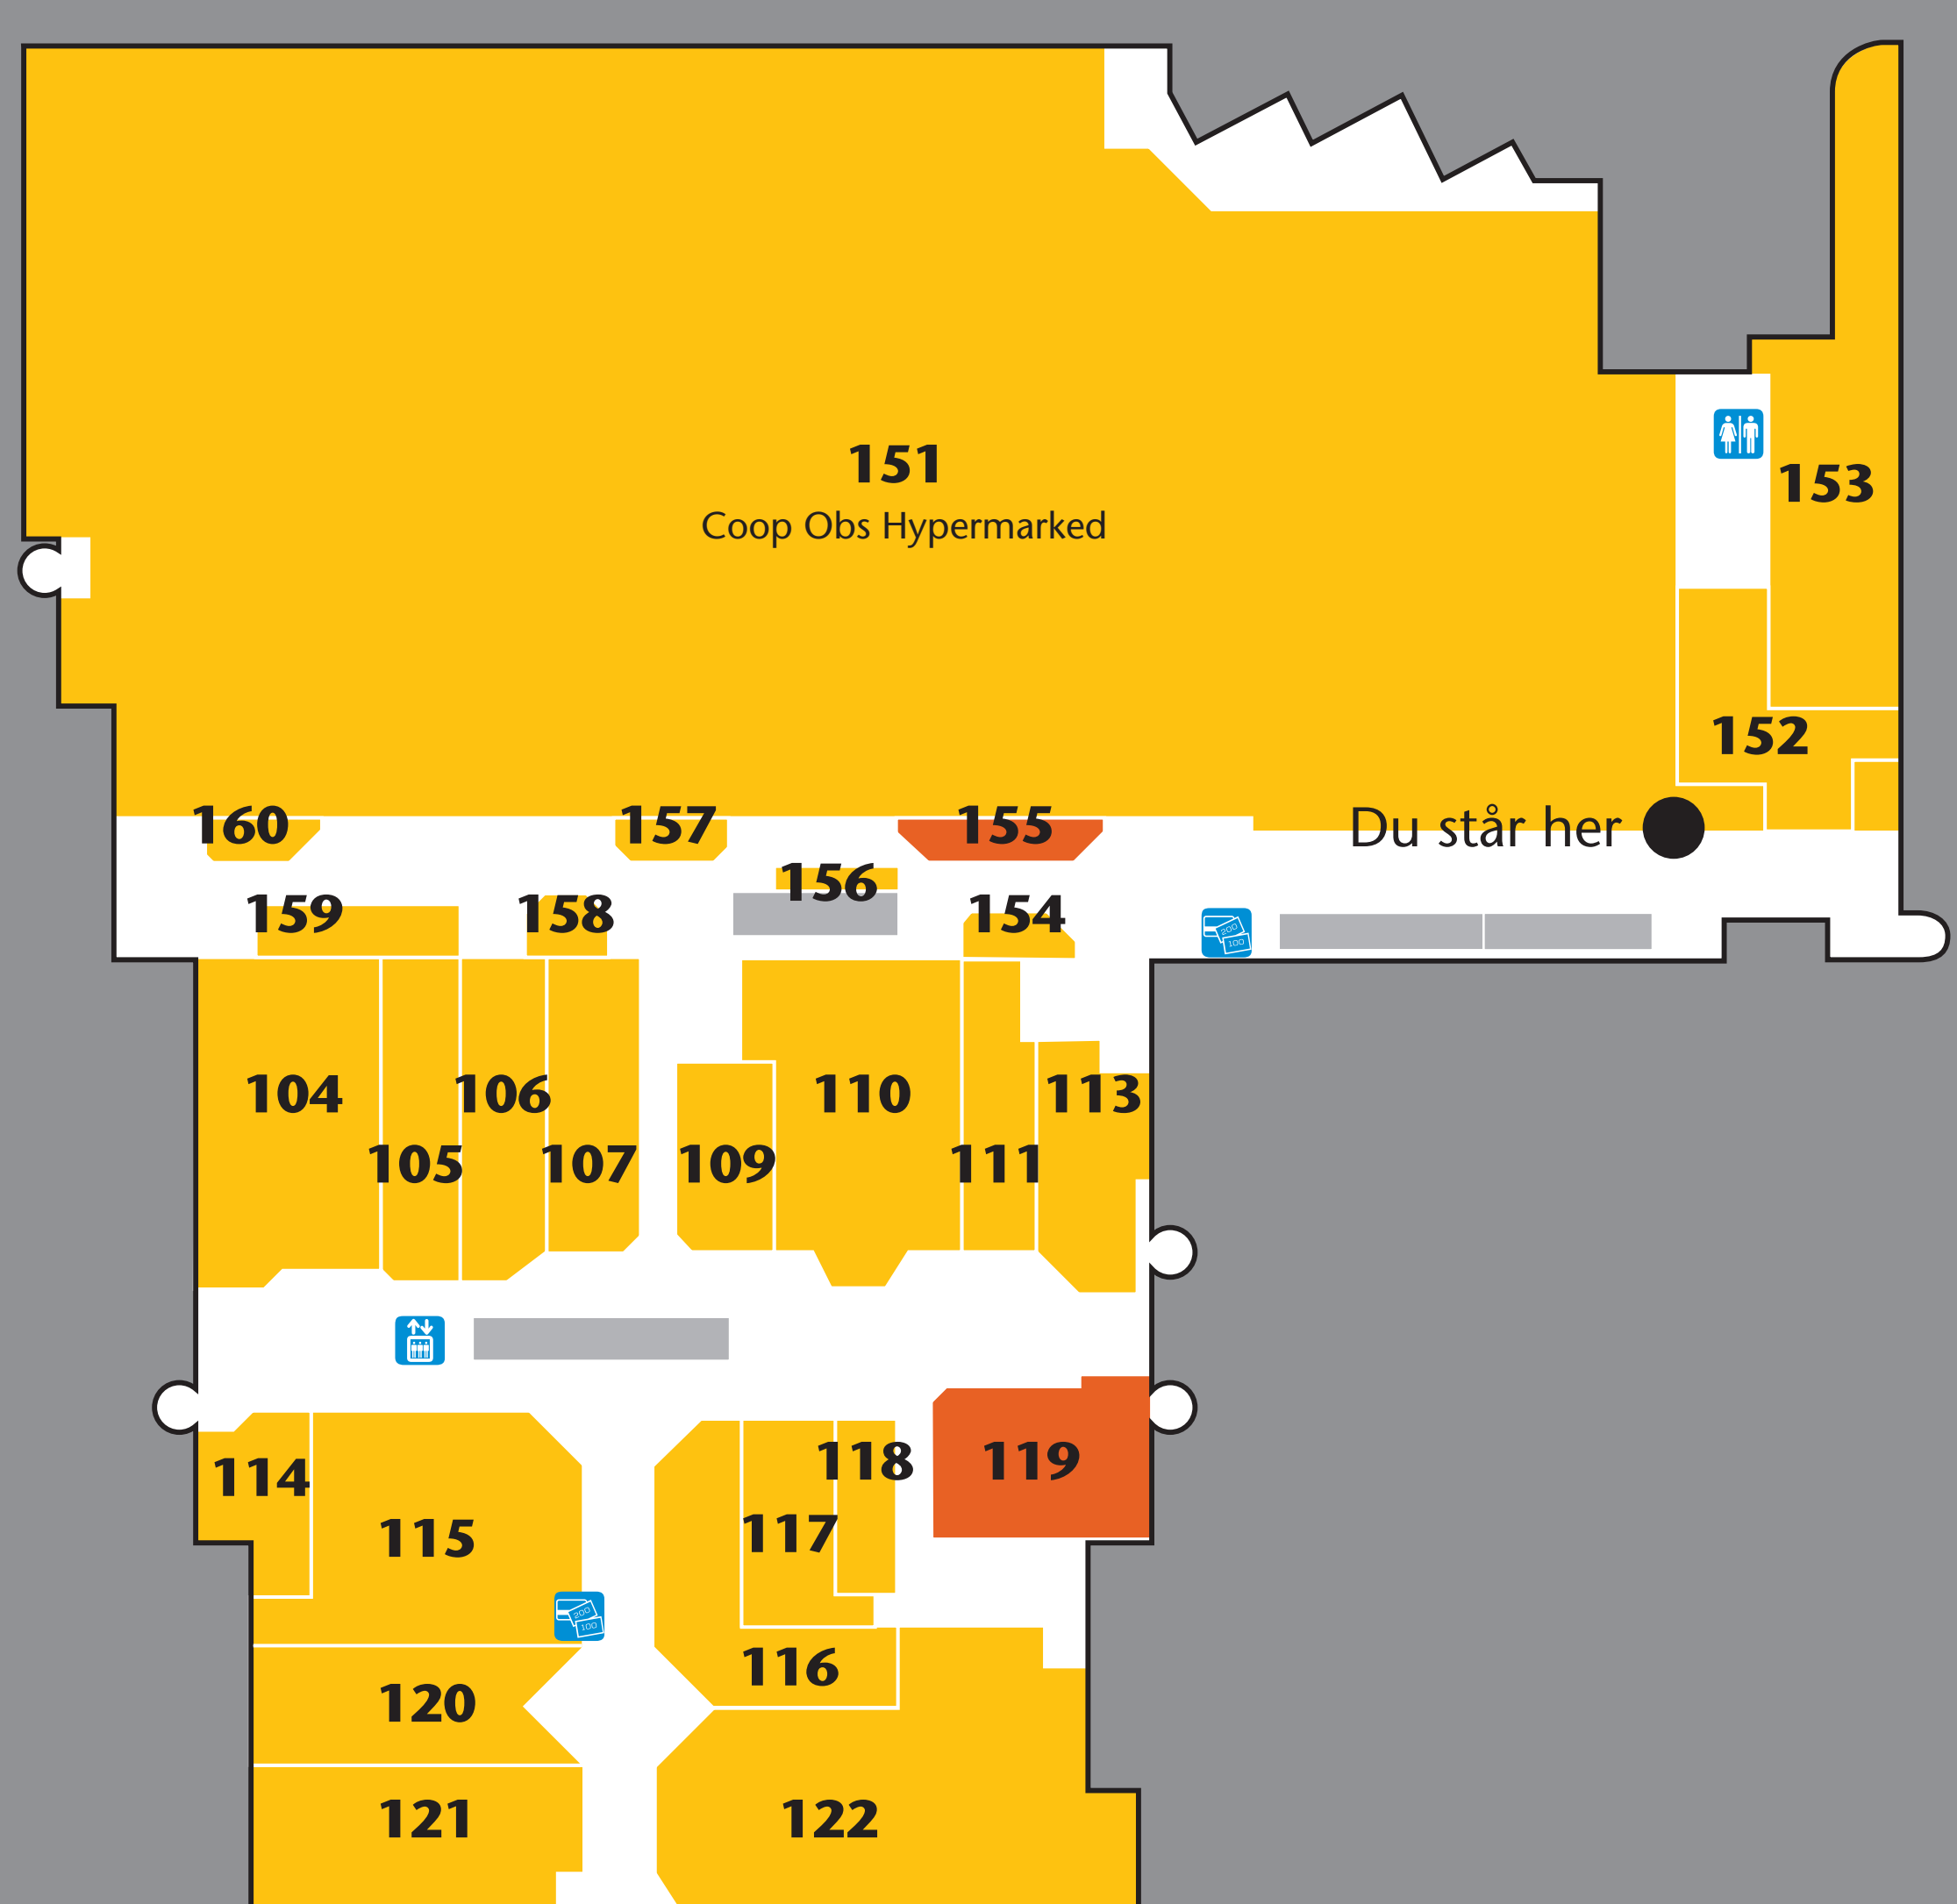

NORD

2. ETASJE

1. ETASJE

NORD

- 152 7-eleven
- 104 Ark
- 106 Aseco
- 217 Aursnes
- 223 Big Bite
- 214 Bik Bok
- 252 BR-Leker
- 156 Boligmiljø
- 222 Cafe Opus
- 216 Can cam Drop in
- 208 Carlings
- 204 Chrono Karlsson
- 202 Clas Ohlsson
- 151 Coop OBS Hypermarked
- 224 Cubus
- 115 Dales Match
- 203 DNAThorn
- 119 Dolly Dimple's
- 209 Dressmann
- 111 Esthetique
- 110 Eurosko
- 225 Foto Knudsen
- 211 Game
- 158 Gull og Sigarer
- 109 Gullsmid Stamnæss
- 251 Intersport Rongve
- 227 KappAhl nord
- 205 Lets Eat Deli
- 255 Mira Mira
- 212 Moa Optikk
- 153 Moa Trafikkterminal
- 113 Narvesen
- 159 Neptun Fisk
- 105 Nille
- 254 Notar
- 215 Obs Café
- 220 Princess
- 221 Ringo
- 120 Siri Man & Woman
- 157 Sjøkodeilig
- 160 Skin Art
- 253 Skopunkten
- 219 Spaceworld
- 114 Strikkepinnen
- 118 Sunkost nord
- 154 Telebutikken
- 229 Telekiosken
- 226 Thorn
- 107 Tilbords nord
- 155 Valaker Bakeri nord
- 116 Vero Moda
- 121 Vitus apotek Bien
- 207 Voice of Europe
- 201 Wagner
- 117 Wedins
- 206 Wow
- 122 Åhlens